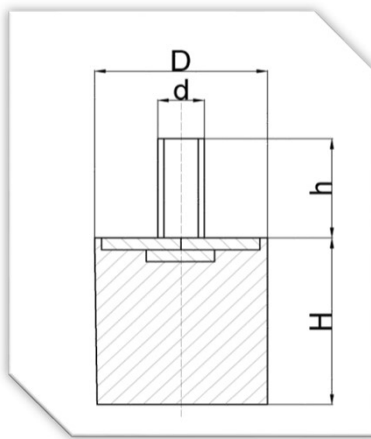

A richiesta è possibile produrre l'articolo con diverse caratteristiche, sia con viti di misure differenti e durezza Shore A.

CODE	TYPE		DIMENS.	
	PM - Silicone		d	h
	D	H		
6x7	6	7	M3	6
10x7	10	7	M4	10
10x8	10	8	M4	10
10x10	10	10	M4	10
10x12	10	12	M4	10
10x15	10	15	M4	10
15x5	15	5	M4	10
15x6	15	6	M4	10
15x7	15	7	M4	10
15x8	15	8	M4	10
15x10	15	10	M4	10
15x15	15	15	M4	10
15x20	15	20	M4	10
15x25	15	25	M4	10
15x30	15	30	M4	10
15x35	15	35	M4	10
16x10	16	10	M5	10
16x15	16	15	M5	10
20x5	20	5	M6	15
20x5,5	20	5,5	M6	15
20x7	20	7	M6	15
20x8	20	8	M6	15
20x8,5	20	8,5	M6	15
20x10	20	10	M6	15
20x12	20	12	M6	15
20x15	20	15	M6	15
20x20	20	20	M6	15
20x25	20	25	M6	15
20x30	20	30	M6	15
20x40	20	40	M6	15
25x10	25	10	M6	18
25x12	25	12	M6	18
25x15	25	15	M6	18
25x18	25	18	M6	18
25x35	25	35	M6	18
25x60	25	60	M6	18
30x8	30	8	M8	23
30x12	30	12	M8	23
30x20	30	20	M8	23
30x30	30	30	M8	23
30x35	30	35	M8	23
30x50	30	50	M8	23
40x15	40	15	M8	23
40x20	40	20	M8	23
40x25	40	25	M8	23
40x30	40	30	M8	23
40x40	40	40	M8	23
40x50	40	50	M8	23
40x60	40	60	M8	23
50x20	50	20	M10	28
50x25	50	25	M10	28
50x30	50	30	M10	28
50x35	50	35	M10	28
50x40	50	40	M10	28
50x45	50	45	M10	28
50x50	50	50	M10	28
50x60	50	60	M10	28